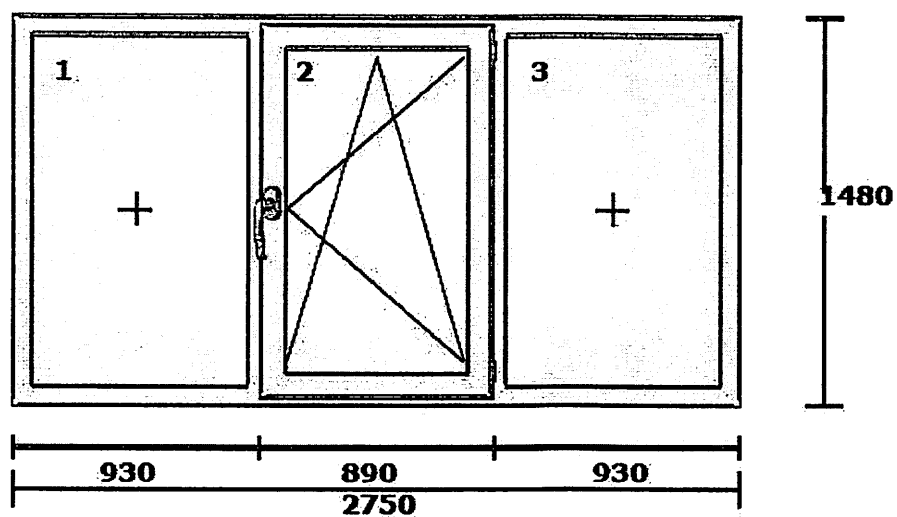

ОСНОВНА ШКОЛА „ДР ЗОРАН ЂИНЂИЋ“
ШЕМА СТОЛАРИЈЕ

П1 90/230 цм – укупно 9 комада

П2 275/185 цм – укупно 6 комада

ОСНОВНА ШКОЛА „ДР ЗОРАН ЂИНЂИЋ“
ШЕМА СТОЛАРИЈЕ

ПЗ 95/95 цм – укупно 4 комада

П4 275/148 цм – укупно 2 комада

ОСНОВНА ШКОЛА „ДР ЗОРАН ЂИНЂИЋ“
ШЕМА СТОЛАРИЈЕ

П5 275/148 цм – укупно 3 комада

П6 185/148 цм – укупно 1 комада

ОСНОВНА ШКОЛА „ДР ЗОРАН ЂИНЂИЋ“
ШЕМА СТОЛАРИЈЕ

П7 90/60 цм – укупно 1 комада