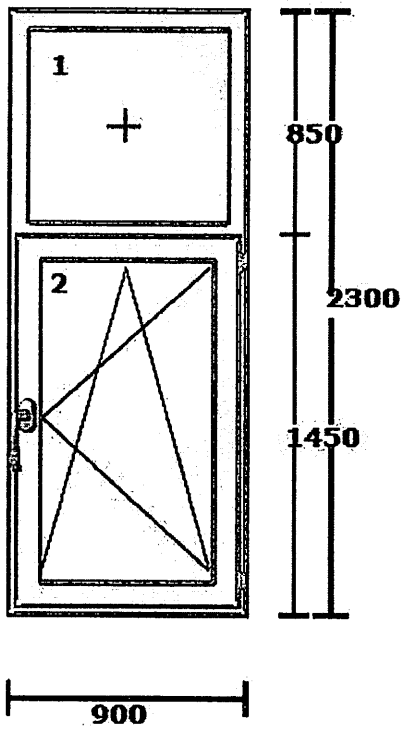

ОСНОВНА ШКОЛА „ДР ЗОРАН ЂИНЂИЋ“
ШЕМА СТОЛАРИЈЕ

П1 90/230 цм – укупно 9 комада

П2 275/185 цм – укупно 6 комада

ОСНОВНА ШКОЛА „ДР ЗОРАН ЂИНЂИЋ“
ШЕМА СТОЛАРИЈЕ

ПЗ 95/95 цм – укупно 4 комада

П4 275/148 цм – укупно 2 комада

ОСНОВНА ШКОЛА „ДР ЗОРАН ЂИНЂИЋ“
ШЕМА СТОЛАРИЈЕ

П5 275/148 цм – укупно 3 комада

П6 185/148 цм – укупно 1 комада

ОСНОВНА ШКОЛА „ДР ЗОРАН ЂИНЂИЋ“
ШЕМА СТОЛАРИЈЕ

П7 90/60 цм – укупно 1 комада