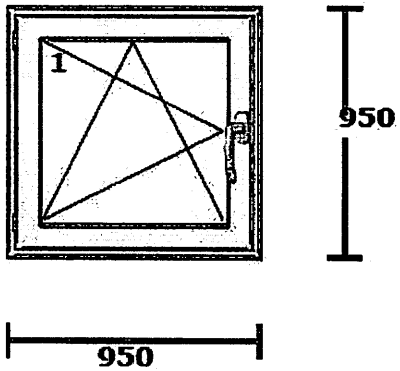

ОСНОВНА ШКОЛА „ДР ЗОРАН ЂИНЂИЋ“
ШЕМА СТОЛАРИЈЕ

П1 90/230 цм – укупно 9 комада

П2 275/185 цм – укупно 6 комада

ОСНОВНА ШКОЛА „ДР ЗОРАН ЂИНЂИЋ“
ШЕМА СТОЛАРИЈЕ

ПЗ 95/95 цм – укупно 4 комада

П4 275/148 цм – укупно 2 комада

ОСНОВНА ШКОЛА „ДР ЗОРАН ЂИНЂИЋ“
ШЕМА СТОЛАРИЈЕ

П5 275/148 цм – укупно 3 комада

П6 185/148 цм – укупно 1 комада

ОСНОВНА ШКОЛА „ДР ЗОРАН ЂИНЂИЋ“
ШЕМА СТОЛАРИЈЕ

П7 90/60 цм – укупно 1 комада