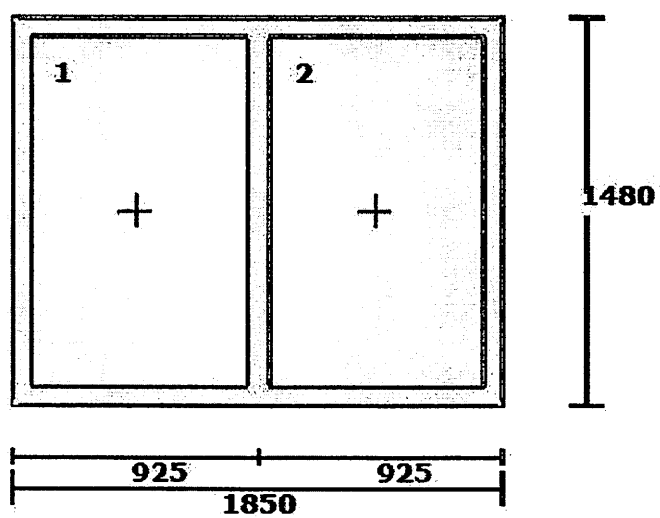

ОСНОВНА ШКОЛА „ДР ЗОРАН ЂИНЂИЋ“
ШЕМА СТОЛАРИЈЕ

П1 90/230 цм – укупно 9 комада

П2 275/185 цм – укупно 6 комада

ОСНОВНА ШКОЛА „ДР ЗОРАН ЂИНЂИЋ“
ШЕМА СТОЛАРИЈЕ

ПЗ 95/95 цм – укупно 4 комада

П4 275/148 цм – укупно 2 комада

ОСНОВНА ШКОЛА „ДР ЗОРАН ЂИНЂИЋ“
ШЕМА СТОЛАРИЈЕ

П5 275/148 цм – укупно 3 комада

П6 185/148 цм – укупно 1 комада

ОСНОВНА ШКОЛА „ДР ЗОРАН ЂИНЂИЋ“
ШЕМА СТОЛАРИЈЕ

П7 90/60 цм – укупно 1 комада