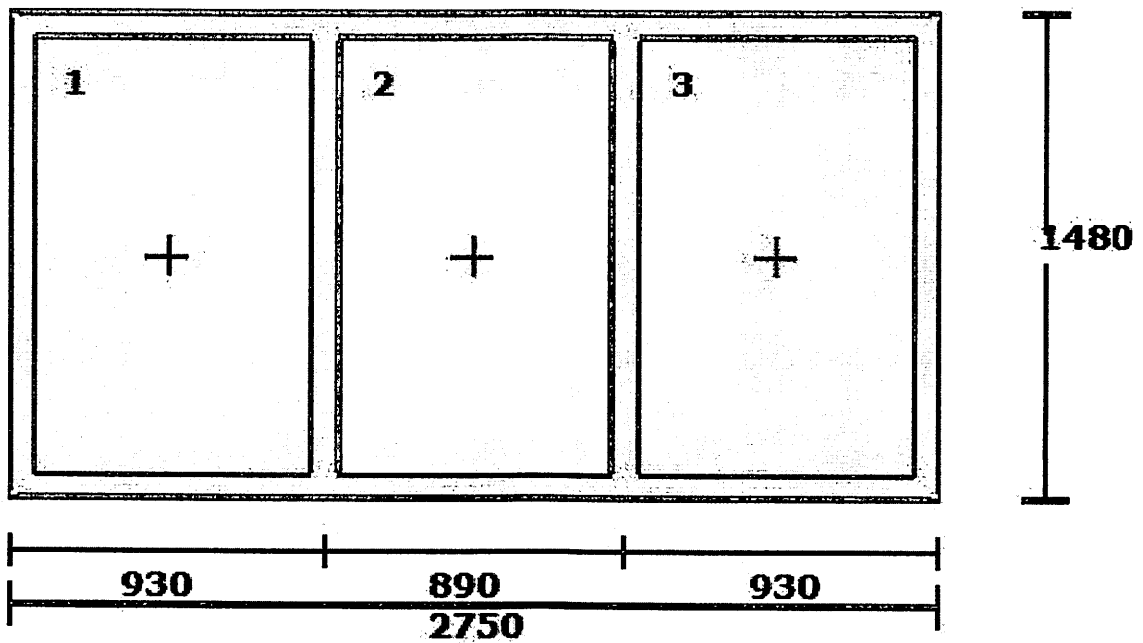

ОСНОВНА ШКОЛА „ДР ЗОРАН ЂИНЂИЋ“
ШЕМА СТОЛАРИЈЕ

П1 90/230 цм – укупно 9 комада

П2 275/185 цм – укупно 6 комада

ОСНОВНА ШКОЛА „ДР ЗОРАН ЂИНЂИЋ“
ШЕМА СТОЛАРИЈЕ

ПЗ 95/95 цм – укупно 4 комада

П4 275/148 цм – укупно 2 комада

ОСНОВНА ШКОЛА „ДР ЗОРАН ЂИНЂИЋ“
ШЕМА СТОЛАРИЈЕ

П5 275/148 цм – укупно 3 комада

П6 185/148 цм – укупно 1 комада

ОСНОВНА ШКОЛА „ДР ЗОРАН ЂИНЂИЋ“
ШЕМА СТОЛАРИЈЕ

П7 90/60 цм – укупно 1 комада