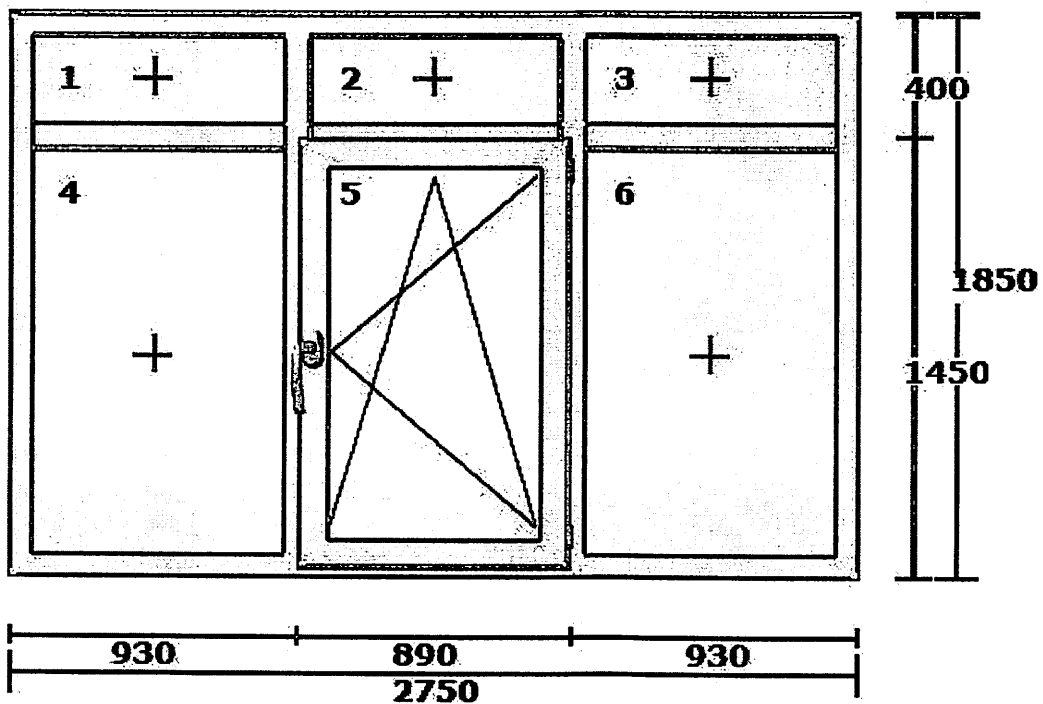

ОСНОВНА ШКОЛА „ДР ЗОРАН ЂИНЂИЋ“
ШЕМА СТОЛАРИЈЕ

П1 90/230 цм – укупно 9 комада

П2 275/185 цм – укупно 6 комада

ОСНОВНА ШКОЛА „ДР ЗОРАН ЂИНЂИЋ“
ШЕМА СТОЛАРИЈЕ

ПЗ 95/95 цм – укупно 4 комада

П4 275/148 цм – укупно 2 комада

ОСНОВНА ШКОЛА „ДР ЗОРАН ЂИНЂИЋ“
ШЕМА СТОЛАРИЈЕ

П5 275/148 цм – укупно 3 комада

П6 185/148 цм – укупно 1 комада

ОСНОВНА ШКОЛА „ДР ЗОРАН ЂИНЂИЋ“
ШЕМА СТОЛАРИЈЕ

П7 90/60 цм – укупно 1 комада